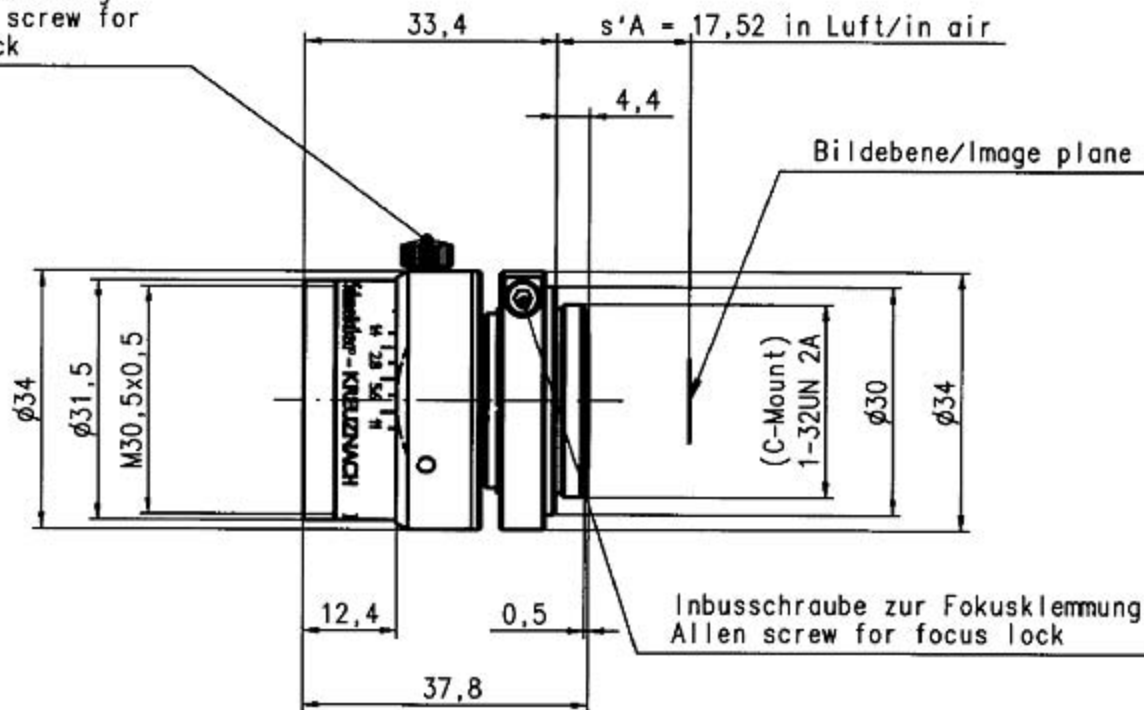

Rändelschraube zur
Blendenklemmung
Knurled screw for
iris lock

XENOPLAN 1.4/17-0903