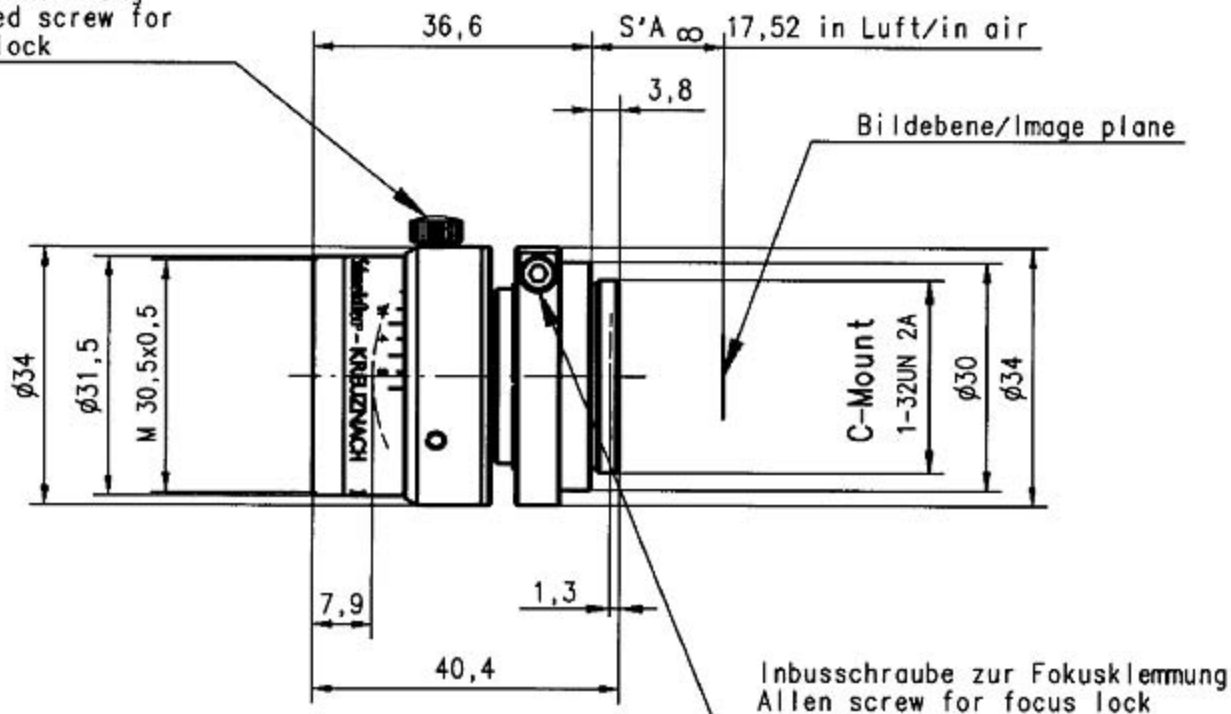

Rändelschraube zur
Blendenklemmung
Knurled screw for
iris lock

XENOPLAN 1.4/23-0902